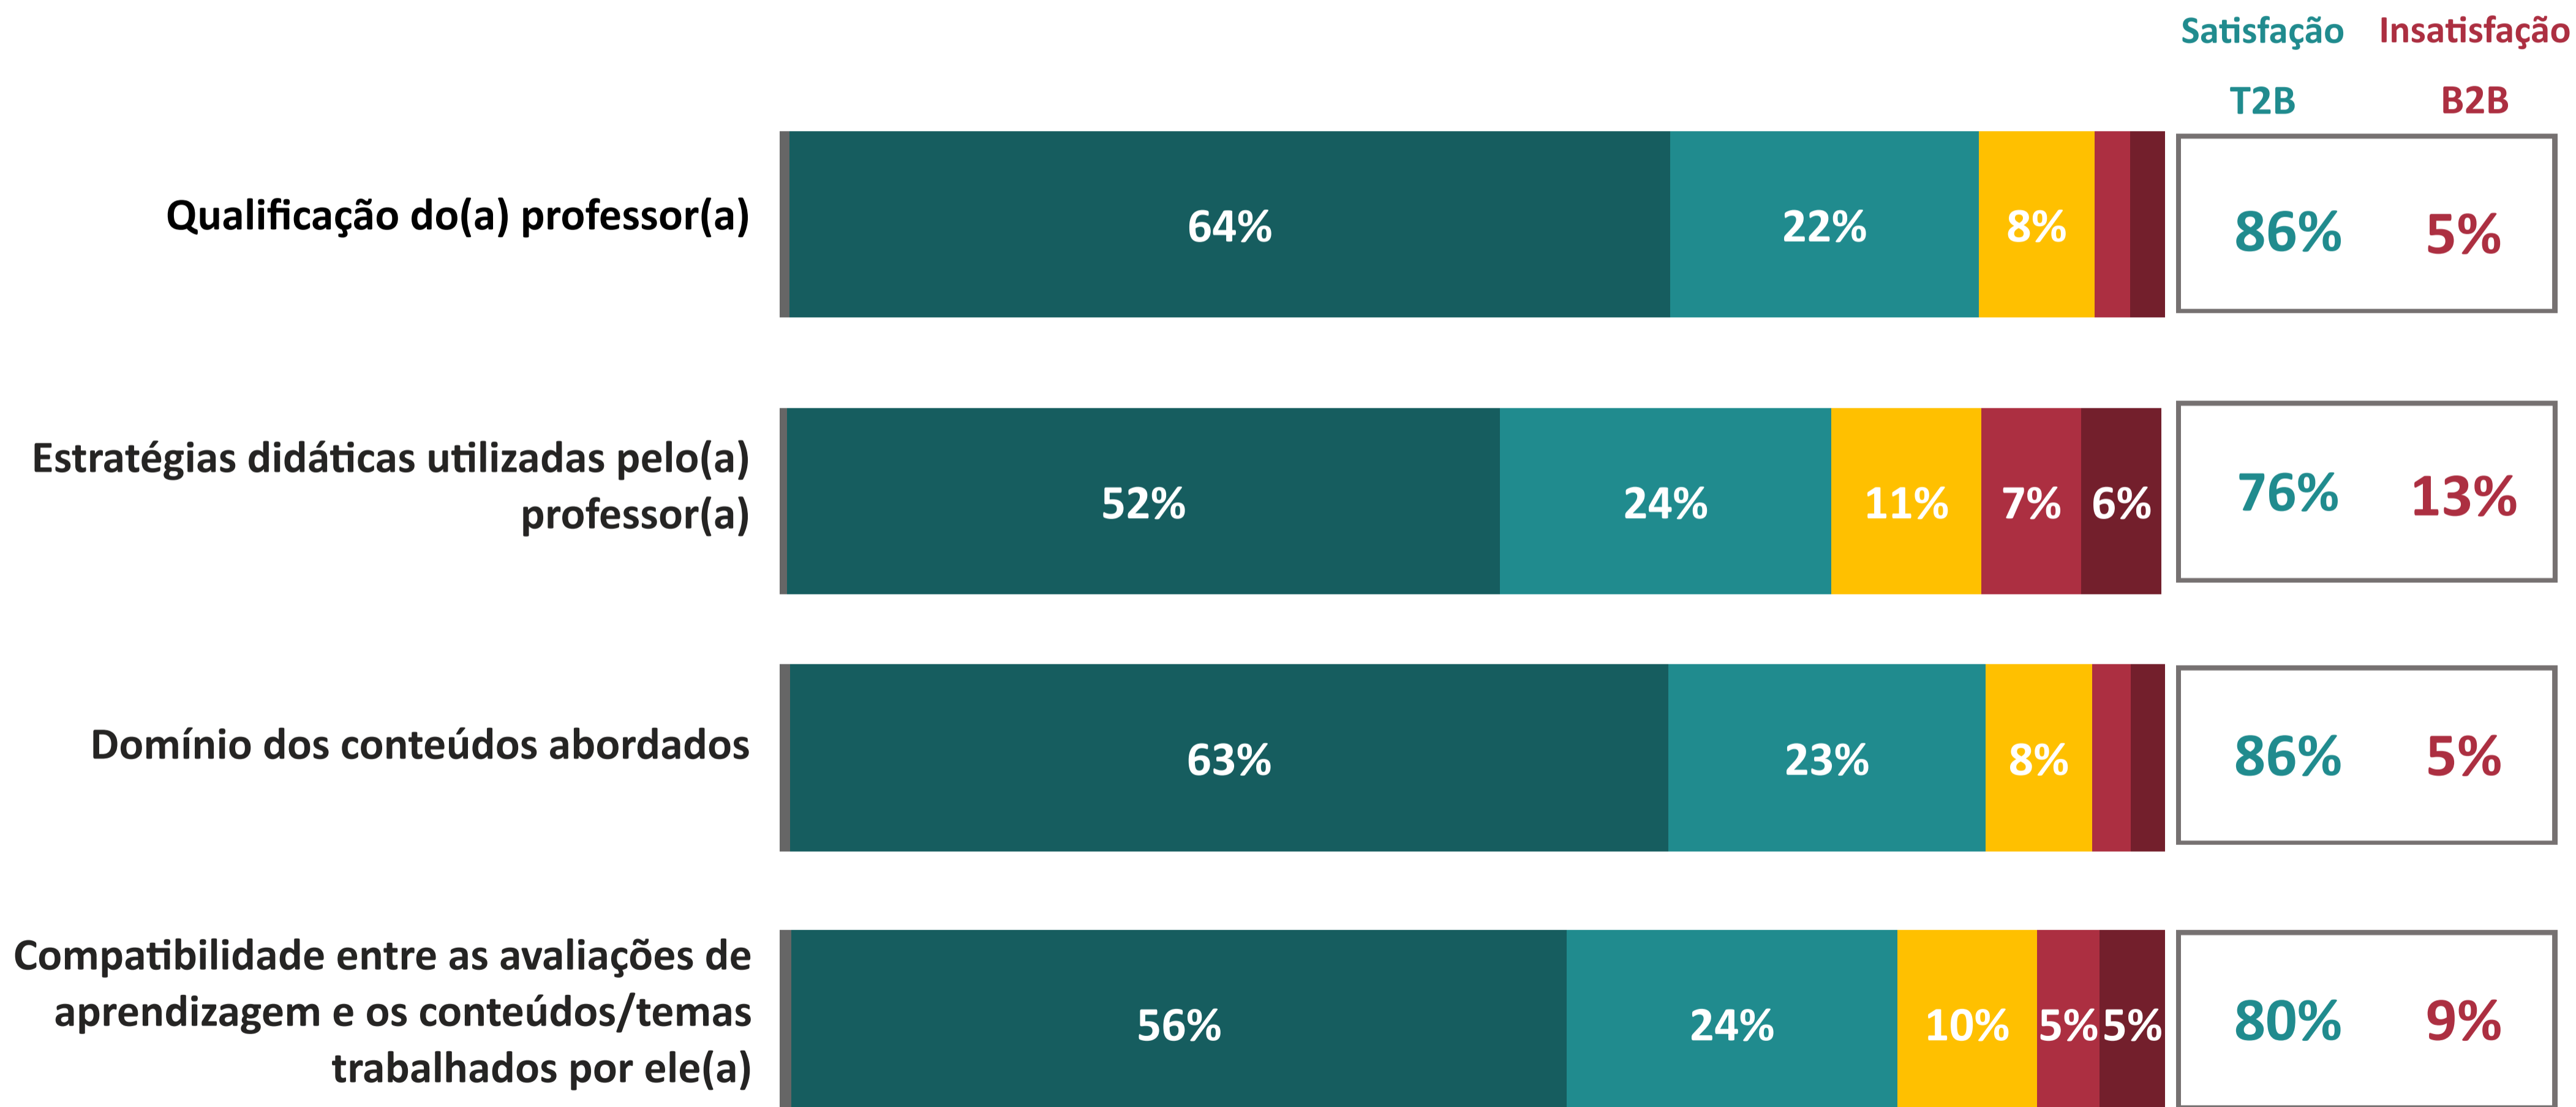

AVALIAÇÃO INSTITUCIONAL GERAL DOS DOCENTES | UNICURITIBA

desempenho nos atributos

Ano da Pesquisa

2024.1

4.29

Índice de Satisfação Docente

(média das notas)

Número de avaliações: 1.992

5. Muito Satisfeito
4. Satisfeito
Não sei avaliar/não se aplica

1. Muito Insatisfeito
2. Insatisfeito
3. Nem satisfeito nem insatisfeito

T2B = % Muito Satisfeito + % Satisfeito

B2B = % Muito Insatisfeito + % Insatisfeito